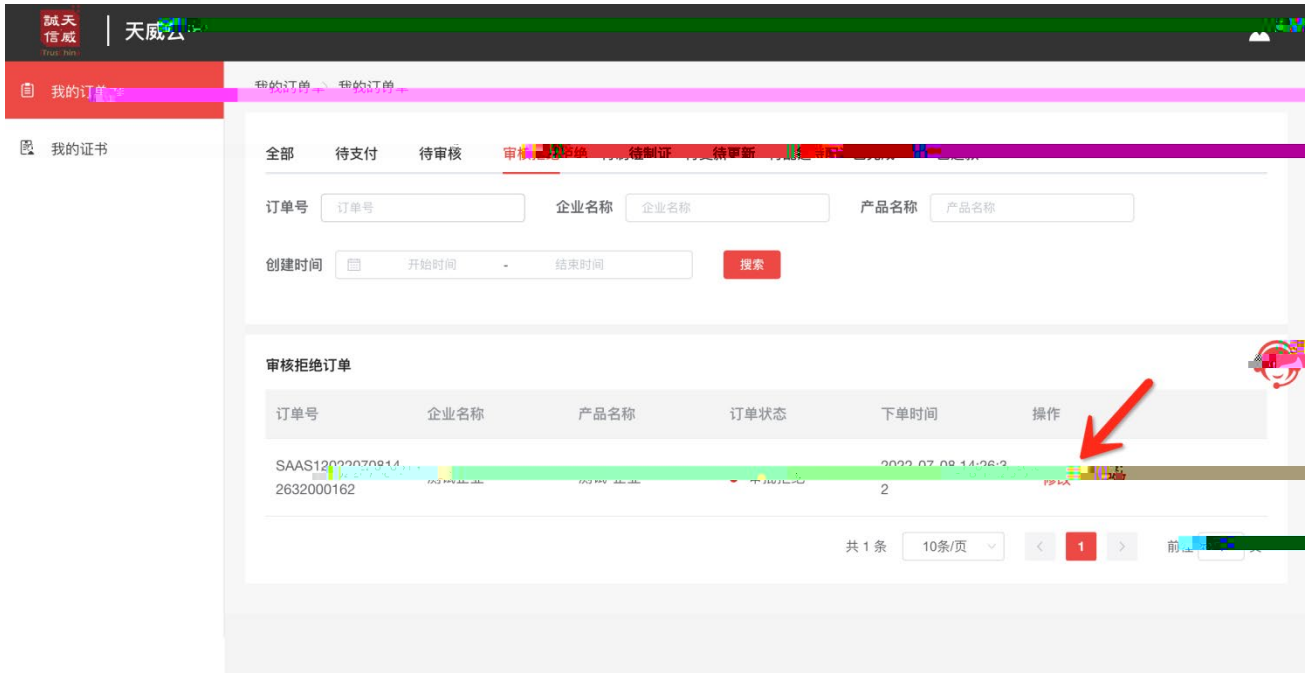

https://www.itruscloud.com/certsaaS_cloud_console/#/login-

2.

3.

60S

010-50947500

7 4 4

4

-
-
- USBKEY