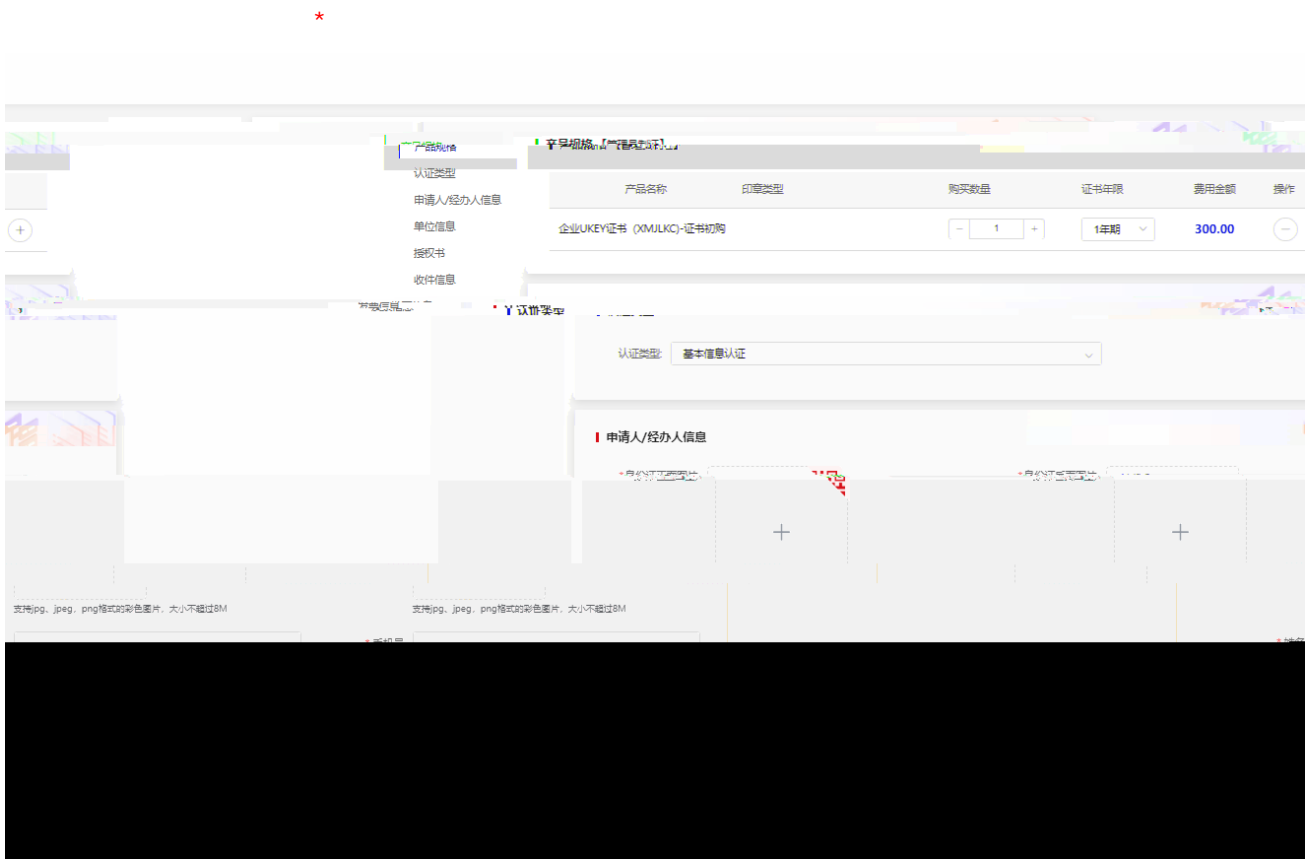

iTrusChin

USBKEY

1. (USBKEY)

2. - -

1.

https://www.itruscloud.com/certsaaS_cloud_portal/#/createOrder?productCode=CERT272353

1

010-50947500