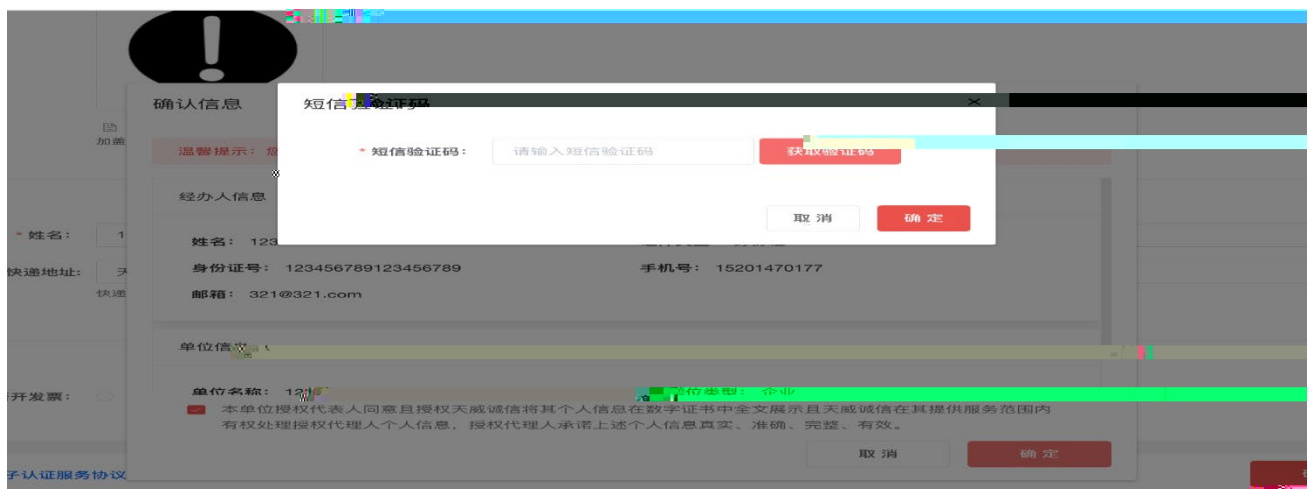

传递信任构建信任 ·

https://www.itruscloud.com/certsaaS_cloud_console/#/login-

2.

3.

60S

010-50947500

7 4 4

4